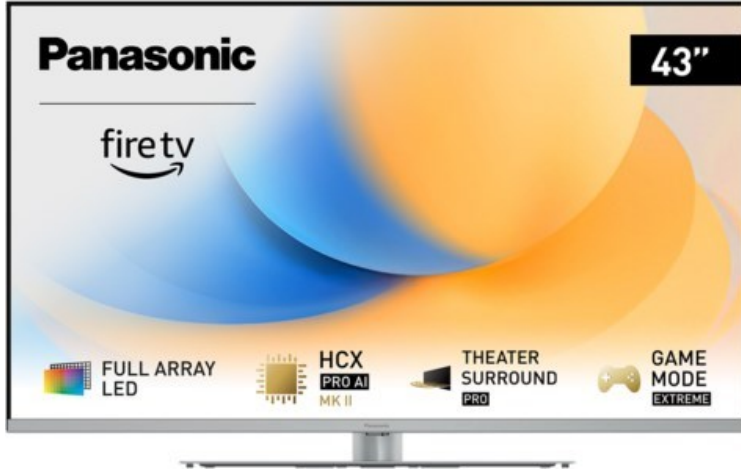

Kompetent. Sympathisch. Nah.

Unsere persönliche Empfehlung für Sie:

Panasonic TV-43W93AE6 | silber

Artikelnummer 18613

Produkt-Highlights

- Full-Array-LED-Hintergrundbeleuchtung mit Dimmung - Hoher Kontrast und Helligkeit, tiefes Schwarz
- HCX PRO AI Processor MK II - Hervorragende Bild- und Tonqualität dank KI-Optimierung und 144 Hz
- Theater Surround Pro - Premium-Heimkino-Sounderlebnis mit verschiedenen Klangmodi und Dolby Atmos®
- Game Mode Extreme - Perfektes Spielerlebnis mit Game Control Board, reduzierter Reaktionszeit, HDMI2.1 VRR/HFR/ALLM
- Multi HDR Ultimate - Unterstützt alle wichtigen HDR-Formate wie Dolby Vision IQ und HDR10+ Adaptive
- Panasonic Premium Fire TV - Intuitive Bedienbarkeit mit personalisierter Bedienung und Empfehlungen für Inhalte

Produkttyp

- Technologie: LCD

Energieeffizienz / Verbrauchswerte

- Energy Label Version: 2019/2013
- Energieeffizienzklasse: G
- Energieeffizienzspektrum: Spektrum [A bis G]
- Energieverbrauch (kWh/1.000h): 54 kWh/1000h
- Energieverbrauch (HDR-Wiedergabe) (kWh/1.000h): 123 kWh/1000h
- Energieeffizienzklasse (HDR-Wiedergabe): G

Bildeigenschaften

- Auflösung: Ultra HD (4K)
- Hintergrundbeleuchtung: LED

Ausstattung & Technik

- Bildschirmdiagonale: 108 cm
- Bildschirmdiagonale: 43"
- max. Auflösung (Horizontal): 3840

- max. Auflösung (Vertikal): 2160
- Bildfrequenz: 120 Hz
- WLAN Ausstattung: WLAN integriert