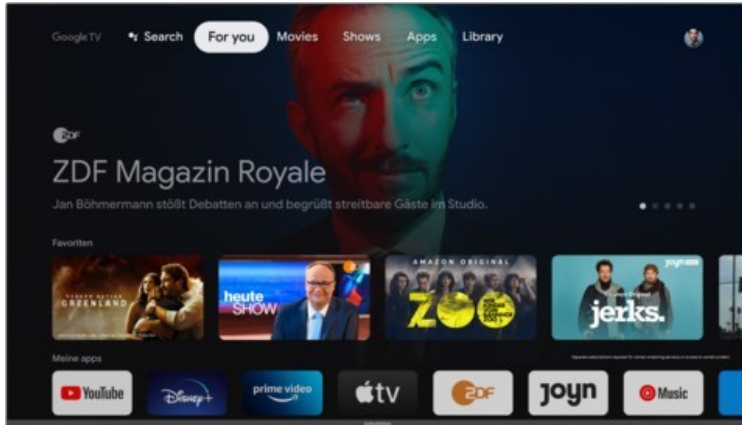

Kompetent. Sympathisch. Nah.

Unsere persönliche Empfehlung für Sie:

Grundig 65 CUA 7390 Mailand | anthrazit

Artikelnummer 17907

Produkt-Highlights

- 3.840 x 2.160 4K Ultra-HD LED-TV
- Dolby Vision, HDR10+, HLG & Filmmaker Mode
- 1.700 VPI (Video Perfection Index)
- Micro Dimming Engine & Motion Picture Improvement
- Google TV mit Zugriff auf Google Play Store Inhalte
- Google Assistant Sprachsteuerung
- Chromecast built-in
- Magic Fidelity Sound-Algorithmus
- DVB-T2 /-C /-S2 Triple Tuner, 3x HDMI 2.1, 2x USB, CI+, Digitaler Audio-Ausgang (optisch), LAN, WLAN & Bluetooth integriert

Bildeigenschaften

- Auflösung: Ultra HD (4K)
- Hintergrundbeleuchtung: LED
- HDR 10+ Wiedergabe

Ausstattung & Technik

- Bildschirmdiagonale: 164 cm
- Bildschirmdiagonale: 65"

- max. Auflösung (Horizontal): 3840
- max. Auflösung (Vertikal): 2160
- WLAN Ausstattung: WLAN integriert