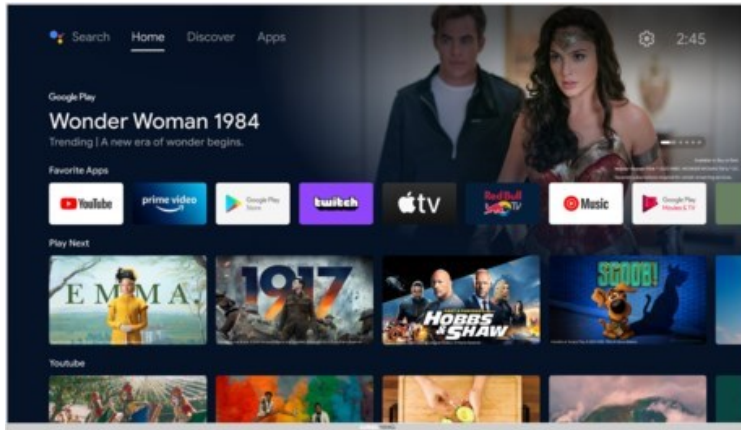

### Produkt-Highlights

- 1.366 x 768 HD LED-TV
- DVB-T2 HD /-C /-S2 Triple Tuner
- 600 Hz PPR (Picture Perfection Rate)
- Android TV mit Zugriff auf Google Play Store Inhalte & Streaming Dienste
- Chromecast built-in
- Magic Fidelity Soundtechnologie
- USB-Recording (PVR) & Time-Shift
- Wiedergabe von Medien-Dateien über USB Eingang
- 2x HDMI, 1x USB, CI+, Digitaler Audio-Ausgang (optisch), Kopfhörer-Ausgang, LAN, WLAN & Bluetooth integriert

### Ausstattung & Technik

- Bildschirmdiagonale: 80 cm
- Bildschirmdiagonale: 32"

- max. Auflösung (Horizontal): 1366
- max. Auflösung (Vertikal): 768
- WLAN Ausstattung: WLAN integriert