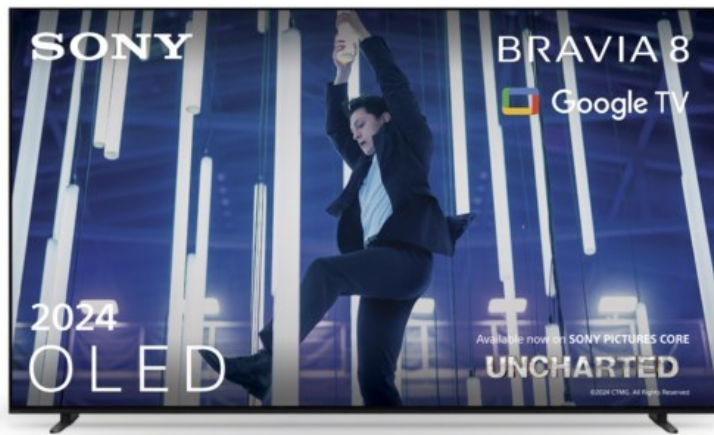

Sony K-55XR80 | dunkles silber

Artikelnummer 18598

Produkt-Highlights

- Sonys helles OLED-Panel mit über 8 Millionen selbstleuchtenden Pixeln ist der Gipfel der Bildpräzision! Der XR Contrast Booster sorgt für einen naturgetreuen Kontrast, genau wie es die Creator beabsichtigt haben.
- Beim BRAVIA 8 ist der Bildschirm der Lautsprecher - genau wie bei einer Kinoleinwand! Voice Zoom 3 verbessert die Dialoge, und 3D Surround Upscaling sorgt für Surround Sound.
- Das eigene Zuhause in ein BRAVIA Kino verwandeln! Sony Soundbars mit 360 Spatial Sound Mapping erzeugen Phantom-Lautsprecher in einem kinoreifen Layout; Acoustic Center Sync sorgt für eine beeindruckende audiovisuelle Abstimmung.
- Der BRAVIA 8 steht im Mittelpunkt und fügt sich harmonisch in die Inneneinrichtung ein. Der 4-Wege-Standfuß bietet echte Flexibilität. Die wiederaufladbare Eco Fernbedienung ist hintergrundbeleuchtet und perfekt für Filmabende.
- Auf diesem Google TV sind über 10.000 Apps und Spiele verfügbar, außerdem gibt es Voice Search, Apple AirPlay 2 und Chromecast built-in.
- HDMI 2.1-Gaming-Funktionen sind enthalten (4K/120fps, VRR, ALLM) und das Gaming Menü bietet alle wichtigen Funktionen an einem Ort. PS5®-Benutzer können zusätzliche Gaming-Funktionen freischalten. Mit PS Remote Play kann man von überall aus spielen.
- SONY PICTURES CORE - In der SONY PICTURES CORE App 15 Filme einlösen, mit 24 Monaten Streaming. Von IMAX® Enhanced bis Dolby Atmos® - es gibt keinen besseren Weg zu sehen, wie unglaublich Filme auf dem BRAVIA 8 sind!

Bildeigenschaften

- Auflösung: Ultra HD (4K)
- HDR Wiedergabe

Ausstattung & Technik

- Bildschirmdiagonale: 139 cm
- Bildschirmdiagonale: 55"

- max. Auflösung (Horizontal): 3840
- max. Auflösung (Vertikal): 2160
- Bildfrequenz: 120 Hz
- WLAN Ausstattung: WLAN integriert