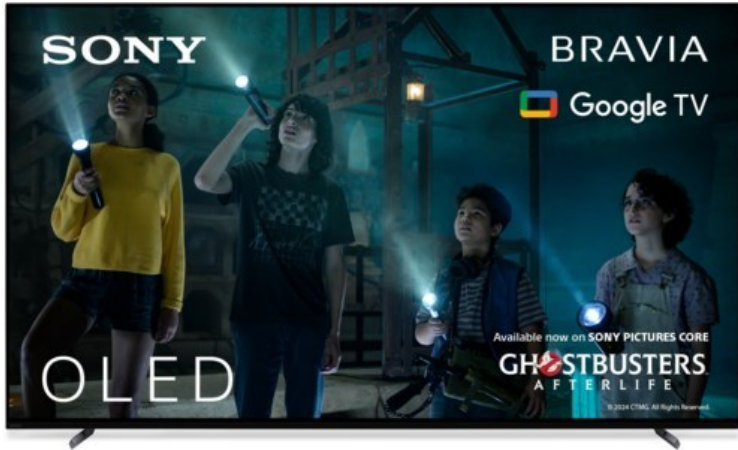

Sony XR-55A80L | titanschwarz

Artikelnummer 17937

Produkt-Highlights

- 4K OLED-TV mit XR OLED Contrast Pro Technologie
- Cognitive Processor XR, XR 4K Upscaling, XR Triluminos Pro, XR Clear Image
- Dolby Vision, Netflix Calibrated Mode, IMAX Enhanced, HDR10, HLG
- Google TV mit Google Assistant und Zugang zu Mediatheken, YouTube sowie Google Play (Apps, Spiele, uvm.)
- Streaming Service BRAVIA CORE™ integriert
- VoD Services: u.a. Netflix, Amazon Prime Video, Disney+, Apple TV+, MagentaTV, Joyn, DAZN, Sky Ticket uvm
- Chromecast Built-in, Apple AirPlay/Apple HomeKit, kompatibel mit Amazon Alexa, TV SideView™ App für (Android/iOS)
- Acoustic Surface Audio+ & Dolby Atmos
- Gaming-Menü

Bildeigenschaften

- Auflösung: Ultra HD (4K)
- HDR Wiedergabe

Ausstattung & Technik

- Bildschirmdiagonale: 139 cm
- Bildschirmdiagonale: 55"

- max. Auflösung (Horizontal): 3840
- max. Auflösung (Vertikal): 2160
- WLAN Ausstattung: WLAN integriert