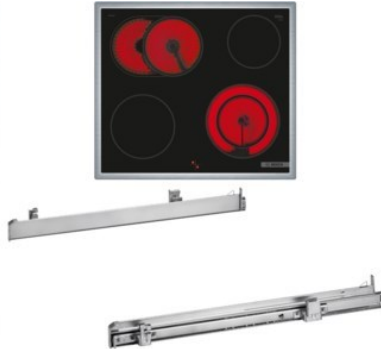

## Bosch HND411GS63 | edelstahl + edelstahl

Artikelnummer 18786

### Produkt-Highlights

- **Rote LED-Display-Steuerung:** Einfach zu bedienen dank der Zeitfunktionen
- **3D-Heißluft:** Gleichmäßige Hitze für perfekte Ergebnisse auf bis zu drei Ebenen
- **Versenknebel:** Für eine leicht zu reinigende Front und ein elegantes Design
- **Bedienfeld am Herd:** Einfache Bedienung des Kochfeldes durch die Bedienelemente des Herdes
- **Bräterzone:** extra zuschaltbare Kochzone für großes Bratgeschirr wie Bräter und Fischtöpfe
- **Die 21 cm Kochzone:** erweiterbare Kochzone
- **Umlaufender Rahmen:** der flache, umlaufende Edelstahlrahmen ist ideal für die Einpassung in einen vorhandenen Arbeitsplattenausschnitt geeignet
- Inkl. HEZ538000 Clip-Auszug

### Gehäuseeigenschaften

- versenkbare Schalter
- Breite (Kochfeld): 58,30 cm
- Höhe (Kochfeld): 4,30 cm
- Tiefe (Kochfeld): 51,30 cm

- Gewicht (Kochfeld): 7,46 kg
- Breite (Backofen): 59,60 cm
- Höhe (Backofen): 59,50 cm
- Tiefe (Backofen): 54,80 cm
- Gewicht (Backofen): 34,80 kg
- Farbe: edelstahl