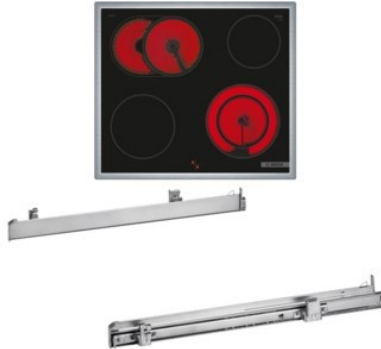

Unsere persönliche Empfehlung für Sie:

Bosch HND411GS63 | edelstahl + edelstahl

Artikelnummer 18786

A+

Produkt-Highlights

- **Rote LED-Display-Steuerung:** Einfach zu bedienen dank der Zeitfunktionen
- **3D-Heißluft:** Gleichmäßige Hitze für perfekte Ergebnisse auf bis zu drei Ebenen
- **Versenknebel:** Für eine leicht zu reinigende Front und ein elegantes Design
- **Bedienfeld am Herd:** Einfache Bedienung des Kochfeldes durch die Bedienelemente des Herdes
- **Bräterzone:** extra zuschaltbare Kochzone für großes Bratgeschirr wie Bräter und Fischtöpfe
- **Die 21 cm Kochzone:** erweiterbare Kochzone
- **Umlaufender Rahmen:** der flache, umlaufende Edelstahlrahmen ist ideal für die Einpassung in einen vorhandenen Arbeitsplattenausschnitt geeignet
- Inkl. HEZ538000 Clip-Auszug

Produkttyp

- Produkttyp: Einbaugeräte Set

Energieeffizienz / Verbrauchswerte

- Energieeffizienzklasse: A+
- Energieeffizienzspektrum: Spektrum [A+++ bis D]
- Energieverbrauch bei Heißluft/Umluft: 0,69 kWh
- Energieverbrauch konventionell: 0,94 kWh
- Innenraum-Volumen: 71 l
- Backrohrvolumen: Large
- Anzahl der Garräume: 1

- Wärmequelle: Elektro

Ausstattung & Technik

- Teleskopauszug
- Elektronik Uhr

Gehäuseeigenschaften

- versenkbare Schalter
- Breite (Kochfeld): 58,30 cm
- Höhe (Kochfeld): 4,30 cm
- Tiefe (Kochfeld): 51,30 cm

- Gewicht (Kochfeld): 7,46 kg
- Breite (Backofen): 59,60 cm
- Höhe (Backofen): 59,50 cm
- Tiefe (Backofen): 54,80 cm
- Gewicht (Backofen): 34,80 kg
- Farbe: edelstahl

Händler-Kontaktdaten:

Fernseh Schmidt
Balkenbornstraße 10
31311 Uetze
05173 922626
info@fernseh-eschmidt.de
www.iq-fernseh-schmidt.de