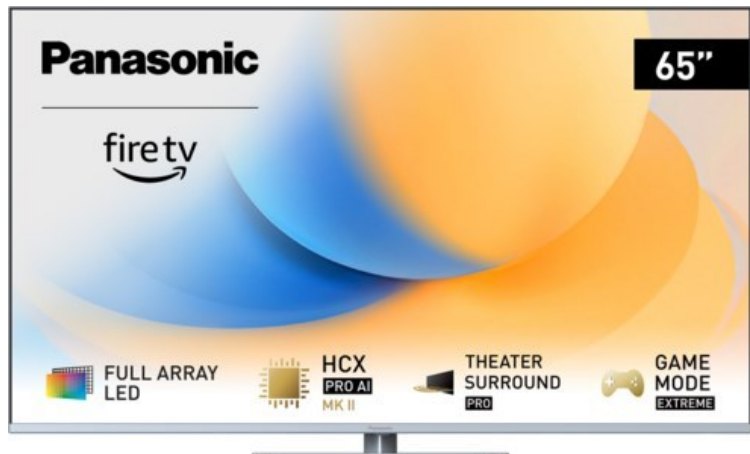

Fernseh Schmidt

Kompetent. Sympathisch. Nah.

Unsere persönliche Empfehlung für Sie:

Panasonic TV-65W93AE6 | silber

Artikelnummer 18610

Produkt-Highlights

- Full-Array-LED-Hintergrundbeleuchtung mit Dimmung - Hoher Kontrast und Helligkeit, tiefes Schwarz
- HCX PRO AI Processor MK II - Hervorragende Bild- und Tonqualität dank KI-Optimierung und 144 Hz
- Theater Surround Pro - Premium-Heimkino-Sounderlebnis mit verschiedenen Klangmodi und Dolby Atmos®
- Game Mode Extreme - Perfektes Spielerlebnis mit Game Control Board, reduzierter Reaktionszeit, HDMI2.1 VRR/HFR/ALLM
- Multi HDR Ultimate - Unterstützt alle wichtigen HDR-Formate wie Dolby Vision IQ und HDR10+ Adaptive
- Panasonic Premium Fire TV - Intuitive Bedienbarkeit mit personalisierter Bedienung und Empfehlungen für Inhalte

Produkttyp

- Technologie: LCD

Energieeffizienz / Verbrauchswerte

- Energy Label Version: 2019/2013
- Energieeffizienzklasse: G
- Energieeffizienzspektrum: Spektrum [A bis G]
- Energieverbrauch (kWh/1.000h): 112 kWh/1000h
- Energieverbrauch (HDR-Wiedergabe) (kWh/1.000h): 232 kWh/1000h
- Energieeffizienzklasse (HDR-Wiedergabe): G

Bildeigenschaften

- Auflösung: Ultra HD (4K)
- Hintergrundbeleuchtung: LED

Ausstattung & Technik

- Bildschirmdiagonale: 164 cm
- Bildschirmdiagonale: 65"
- max. Auflösung (Horizontal): 3840

- max. Auflösung (Vertikal): 2160
- Bildfrequenz: 120 Hz
- WLAN Ausstattung: WLAN integriert