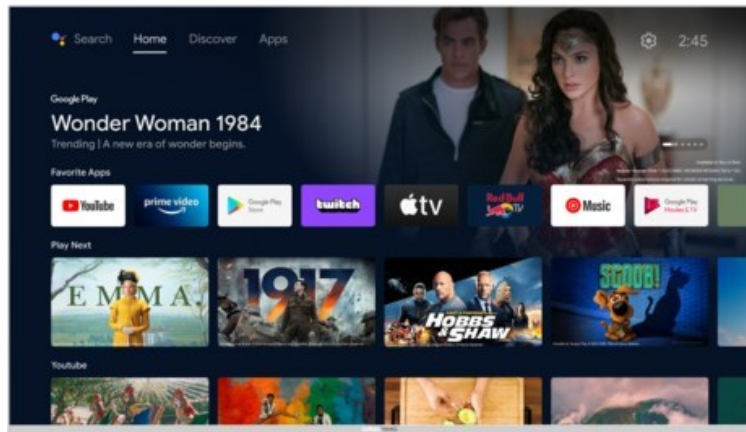

Fernseh Schmidt

Kompetent. Sympathisch. Nah.

Unsere persönliche Empfehlung für Sie:

Grundig 32 CHA 6390 Zürich | silber

Artikelnummer 18060

Produkt-Highlights

- 1.366 x 768 HD LED-TV
- DVB-T2 HD /-C /-S2 Triple Tuner
- 600 Hz PPR (Picture Perfection Rate)
- Android TV mit Zugriff auf Google Play Store Inhalte & Streaming Dienste
- Chromecast built-in
- Magic Fidelity Soundtechnologie
- USB-Recording (PVR) & Time-Shift
- Wiedergabe von Medien-Dateien über USB Eingang
- 2x HDMI, 1x USB, CI+, Digitaler Audio-Ausgang (optisch), Kopfhörer-Ausgang, LAN, WLAN & Bluetooth integriert

Bildeigenschaften

- Auflösung: HD Ready
- Hintergrundbeleuchtung: LED
- HDR Wiedergabe

Ausstattung & Technik

- Bildschirmdiagonale: 80 cm
- Bildschirmdiagonale: 32"

- max. Auflösung (Horizontal): 1366
- max. Auflösung (Vertikal): 768
- WLAN Ausstattung: WLAN integriert