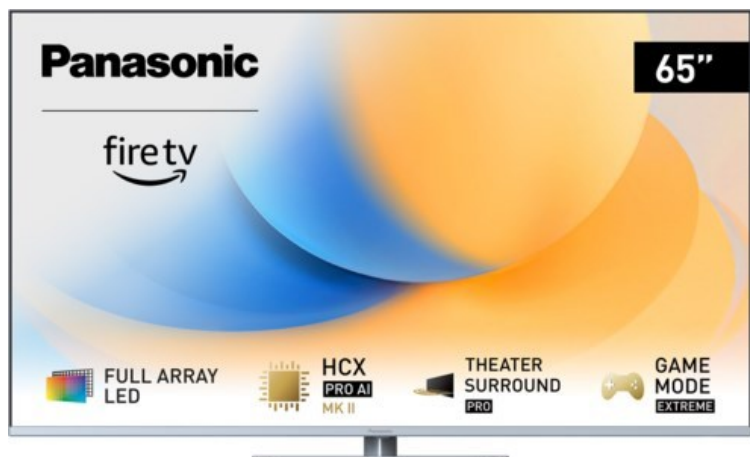

Fernseh Schmidt

Kompetent. Sympathisch. Nah.

Unsere persönliche Empfehlung für Sie:

Panasonic TV-65W93AE6 | silber

Artikelnummer 18610

Produkt-Highlights

- Full-Array-LED-Hintergrundbeleuchtung mit Dimmung - Hoher Kontrast und Helligkeit, tiefes Schwarz
- HCX PRO AI Processor MK II - Hervorragende Bild- und Tonqualität dank KI-Optimierung und 144 Hz
- Theater Surround Pro - Premium-Heimkino-Souderlebnis mit verschiedenen Klangmodi und Dolby Atmos®
- Game Mode Extreme - Perfektes Spielerlebnis mit Game Control Board, reduzierter Reaktionszeit, HDMI2.1 VRR/HFR/ALLM
- Multi HDR Ultimate - Unterstützt alle wichtigen HDR-Formate wie Dolby Vision IQ und HDR10+ Adaptive
- Panasonic Premium Fire TV - Intuitive Bedienbarkeit mit personalisierter Bedienung und Empfehlungen für Inhalte

Produkttyp

- Technologie: LCD

Energieeffizienz / Verbrauchswerte

- Energy Label Version: 2019/2013
- Energieeffizienzklasse: G
- Energieeffizienzspektrum: Spektrum [A bis G]
- Energieverbrauch (kWh/1.000h): 112 kWh/1000h
- Energieverbrauch (HDR-Wiedergabe) (kWh/1.000h): 232 kWh/1000h
- Energieeffizienzklasse (HDR-Wiedergabe): G

Bildeigenschaften

- Auflösung: Ultra HD (4K)
- Hintergrundbeleuchtung: LED

Ausstattung & Technik

- Bildschirmdiagonale: 164 cm
- Bildschirmdiagonale: 65"
- max. Auflösung (Horizontal): 3840

- max. Auflösung (Vertikal): 2160
- Bildfrequenz: 120 Hz
- WLAN Ausstattung: WLAN integriert