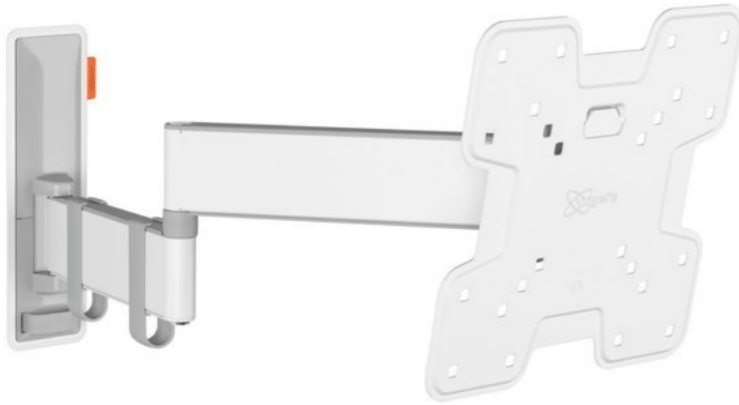

Fernseh Schmidt

Kompetent. Sympathisch. Nah.

Unsere persönliche Empfehlung für Sie:

Vogels TVM 3245 Full-Motion+ (19-43") | weiss

Artikelnummer 16631

Produkt-Highlights

- Vollbewegliche TV-Wandhalterung für 19-43" Flachbildfernseher
- VESA-Standard: 75mm x 75mm bis 200mm x 200mm
- Drehbar um bis zu 180°
- Neigbar um bis zu 20°
- Bis zu 15 kg (max.) Tragkraft
- Sanfte OneFinger-Bewegung
- Inklusive Kabelklemme: Führen Sie Ihre Kabel vom Fernseher zur Wand
- Konzipiert für den intensiven Gebrauch