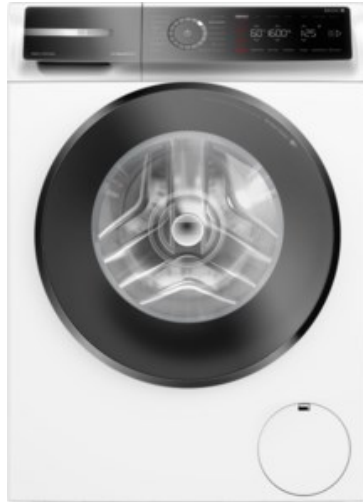

Fernseh Schmidt

Kompetent. Sympathisch. Nah.

Unsere persönliche Empfehlung für Sie:

Bosch WGB2560H0 | weiss

Artikelnummer 18744

Produkt-Highlights

- **Iron Assist:** reduziert Knitterfalten bis zu 50%
- **Dampf-Option:** Weniger bügeln, mehr Zeit für dich
- **Mini Load:** schnelles und effizientes Waschen von Einzelteilen
- **Home Connect:** smart vernetzte Hausgeräte erleichtern den Alltag
- **Easy Start:** wähle mithilfe der Kurzanleitung mühelos das beste Waschprogramm

- gewichteter Wasserverbrauch pro Betriebszyklus (Waschen): 48 l
- gewichteter Energieverbrauch pro 100 Betriebszyklen: 35 kWh

Ausstattung & Technik

- Fassungsvermögen Wäsche: 10 kg
- U/Min. in der max. Schleuderstufe: 1600 Upm
- Trommel-Ausführung: Edelstahl-Trommel, Schontrommel
- Restzeitanzeige
- Handwasch-Programm für Wolle

Gehäuseeigenschaften

- Höhe: 84,50 cm

- Breite: 59,80 cm
- Tiefe: 59 cm
- Gewicht: 82,70 kg
- Breite mit Verpackung: 64 cm
- Höhe mit Verpackung: 88 cm
- Tiefe mit Verpackung: 68 cm
- Gewicht mit Verpackung: 83,50 kg
- Farbe: weiß