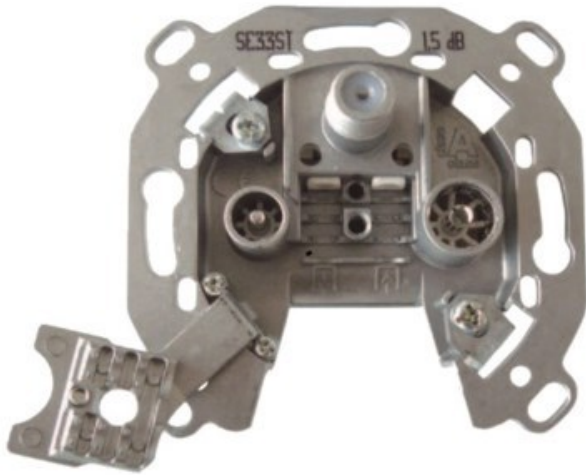

Unsere persönliche Empfehlung für Sie:

Televes 3-fach Stichleitungsdose

Artikelnummer 3705

Produkt-Highlights

- Innenleiter steckbar - sehr schnelle Montage
- Für Innenleiter 0,65 mm bis 1,1 mm geeignet
- Sehr kleines Gehäuse
- Abgerundete Kanten an der Kabeleinführung
- Breitbandig 4-2400 MHz
- Rückkanaltauglich
- DC-Durchlass (IEC-Buchse/F-Anschluss)
- UNI-Cable tauglich