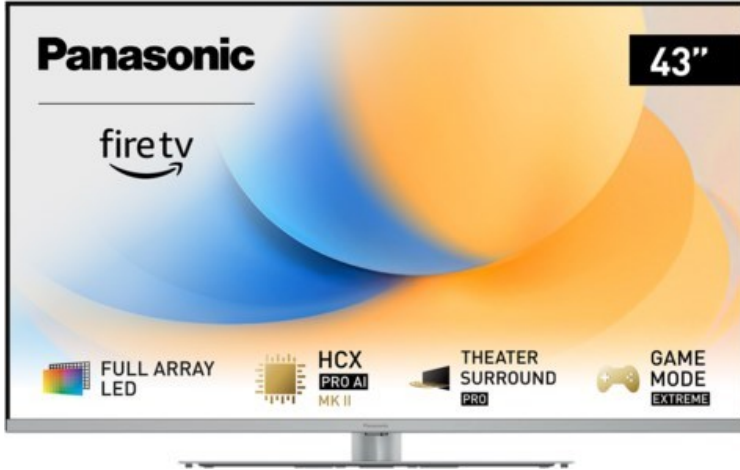

Fernseh Schmidt

Kompetent. Sympathisch. Nah.

Unsere persönliche Empfehlung für Sie:

Panasonic TV-43W93AE6 | silber

Artikelnummer 18613

Produkt-Highlights

- Full-Array-LED-Hintergrundbeleuchtung mit Dimmung - Hoher Kontrast und Helligkeit, tiefes Schwarz
- HCX PRO AI Processor MK II - Hervorragende Bild- und Tonqualität dank KI-Optimierung und 144 Hz
- Theater Surround Pro - Premium-Heimkino-Sounderlebnis mit verschiedenen Klangmodi und Dolby Atmos®
- Game Mode Extreme - Perfektes Spielerlebnis mit Game Control Board, reduzierter Reaktionszeit, HDMI2.1 VRR/HFR/ALLM
- Multi HDR Ultimate - Unterstützt alle wichtigen HDR-Formate wie Dolby Vision IQ und HDR10+ Adaptive
- Panasonic Premium Fire TV - Intuitive Bedienbarkeit mit personalisierter Bedienung und Empfehlungen für Inhalte

Bildeigenschaften

- Auflösung: Ultra HD (4K)
- Hintergrundbeleuchtung: LED

Ausstattung & Technik

- Bildschirmdiagonale: 108 cm
- Bildschirmdiagonale: 43"
- max. Auflösung (Horizontal): 3840

- max. Auflösung (Vertikal): 2160
- Bildfrequenz: 120 Hz
- WLAN Ausstattung: WLAN integriert