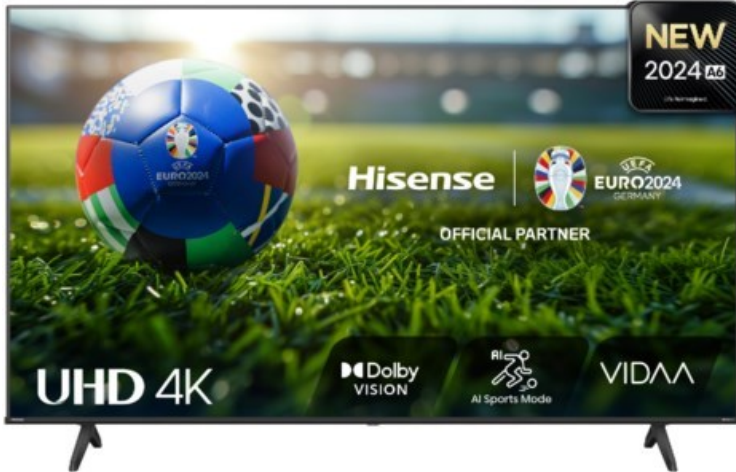

Fernseh Schmidt

Kompetent. Sympathisch. Nah.

Unsere persönliche Empfehlung für Sie:

Hisense 75A6N

Artikelnummer 18670

Produkt-Highlights

- 4K UHD LED-TV mit Local Dimming
- Dolby Vision
- HDR10+ & Filmmaker Modus
- UHD AI Upscaling Technologie
- Personalisierbare VIDAA U7.6 Smart TV Benutzeroberfläche
- alexa built-in & VIDAA Voice Sprachassistenten
- Game Mode Plus
- Content Share (Android / iOS) & VIDAA (Mobile App für Android / iOS)
- DVB-T2-C/-S2 Triple Tuner, 3x HDMI 2.1, 2x USB, CI+, AV-Eingang (Composite), Digitaler Audio-Ausgang (S/PDIF), LAN, WLAN & Bluetooth integriert

Bildeigenschaften

- Auflösung: Ultra HD (4K)
- Hintergrundbeleuchtung: LED
- HDR 10+ Wiedergabe

Ausstattung & Technik

- Bildschirmdiagonale: 189 cm

- Bildschirmdiagonale: 75"
- max. Auflösung (Horizontal): 3840
- max. Auflösung (Vertikal): 2160
- WLAN Ausstattung: WLAN integriert