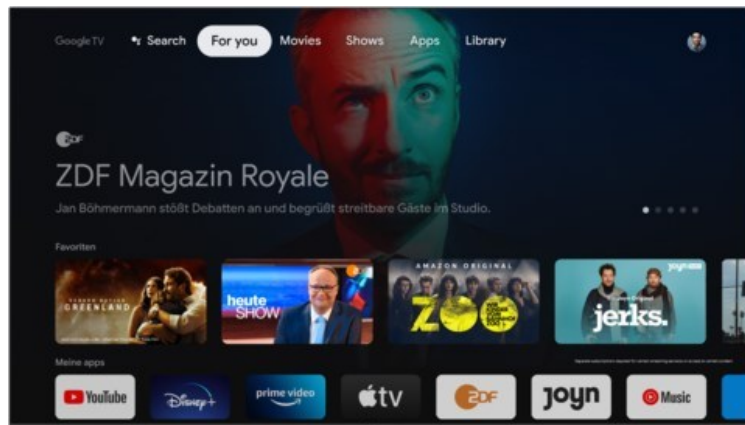

### Produkt-Highlights

- 3.840 x 2.160 4K Ultra-HD LED-TV
- Dolby Vision, HDR10+, HLG & Filmmaker Mode
- 1.700 VPI (Video Perfection Index)
- Micro Dimming Engine & Motion Picture Improvement
- Google TV mit Zugriff auf Google Play Store Inhalte
- Google Assistant Sprachsteuerung
- Chromecast built-in
- Magic Fidelity Sound-Algorithmus
- DVB-T2 /-C /-S2 Triple Tuner, 3x HDMI 2.1, 2x USB, CI+, Digitaler Audio-Ausgang (optisch), LAN, WLAN & Bluetooth integriert