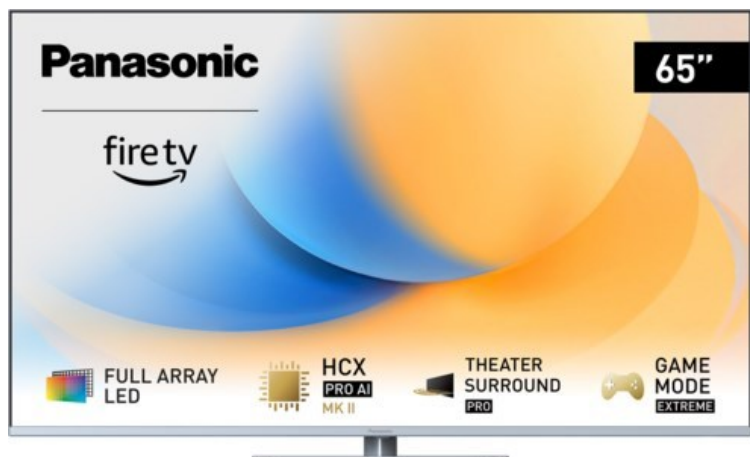

## Panasonic TV-65W93AE6 | silber

Artikelnummer 18610

### Produkt-Highlights

- Full-Array-LED-Hintergrundbeleuchtung mit Dimmung - Hoher Kontrast und Helligkeit, tiefes Schwarz
- HCX PRO AI Processor MK II - Hervorragende Bild- und Tonqualität dank KI-Optimierung und 144 Hz
- Theater Surround Pro - Premium-Heimkino-Souderlebnis mit verschiedenen Klangmodi und Dolby Atmos®
- Game Mode Extreme - Perfektes Spielerlebnis mit Game Control Board, reduzierter Reaktionszeit, HDMI2.1 VRR/HFR/ALLM
- Multi HDR Ultimate - Unterstützt alle wichtigen HDR-Formate wie Dolby Vision IQ und HDR10+ Adaptive
- Panasonic Premium Fire TV - Intuitive Bedienbarkeit mit personalisierter Bedienung und Empfehlungen für Inhalte

### Bildeigenschaften

- Auflösung: Ultra HD (4K)
- Hintergrundbeleuchtung: LED

### Ausstattung & Technik

- Bildschirmdiagonale: 164 cm
- Bildschirmdiagonale: 65"
- max. Auflösung (Horizontal): 3840

- max. Auflösung (Vertikal): 2160
- Bildfrequenz: 120 Hz
- WLAN Ausstattung: WLAN integriert