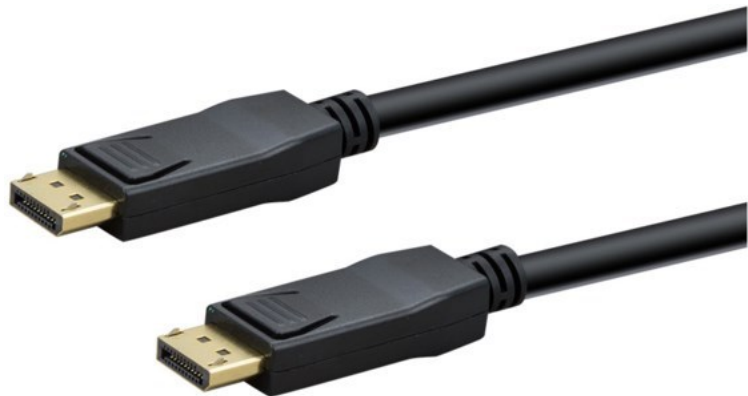

Fernseh Schmidt

Kompetent. Sympathisch. Nah.

Unsere persönliche Empfehlung für Sie:

e+p DP 402/1 DisplayPort Kabel (1m) | schwarz

Artikelnummer 18424

Produkt-Highlights

- DisplayPort Stecker + DisplayPort Stecker
- Auflösungen bis 8K x 4K bei 60Hz, 4K x 2K bei 120Hz
- Dynamische hohe Kontrastraten (dynamic HDR)
- Reihenschaltung von Monitoren (Daisy Chain)
- Kopierschutz HDCP 2.2
- Vergoldete Kontakte
- 1 m Kabellänge