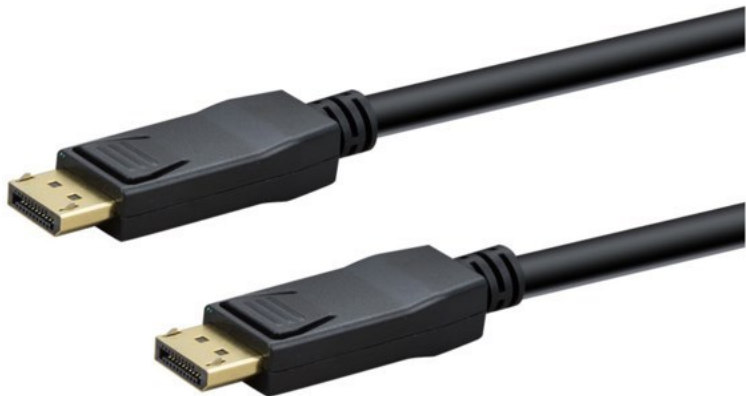

## e+p DP 402/1 DisplayPort Kabel (1m) | schwarz

Artikelnummer 18424

### Produkt-Highlights

- DisplayPort Stecker + DisplayPort Stecker
- Auflösungen bis 8K x 4K bei 60Hz, 4K x 2K bei 120Hz
- Dynamische hohe Kontrastraten (dynamic HDR)
- Reihenschaltung von Monitoren (Daisy Chain)
- Kopierschutz HDCP 2.2
- Vergoldete Kontakte
- 1 m Kabellänge