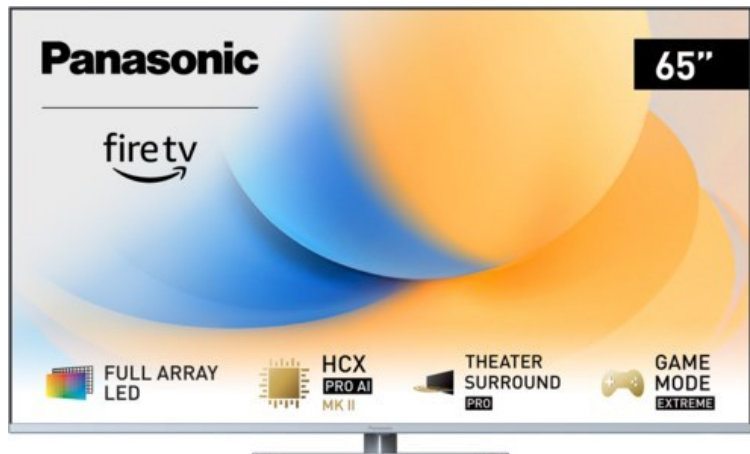

Fernseh Schmidt

Kompetent. Sympathisch. Nah.

Unsere persönliche Empfehlung für Sie:

Panasonic TV-65W93AE6 | silber

Artikelnummer 18610

Produkt-Highlights

- Full-Array-LED-Hintergrundbeleuchtung mit Dimmung - Hoher Kontrast und Helligkeit, tiefes Schwarz
- HCX PRO AI Processor MK II - Hervorragende Bild- und Tonqualität dank KI-Optimierung und 144 Hz
- Theater Surround Pro - Premium-Heimkino-Souderlebnis mit verschiedenen Klangmodi und Dolby Atmos®
- Game Mode Extreme - Perfektes Spielerlebnis mit Game Control Board, reduzierter Reaktionszeit, HDMI2.1 VRR/HFR/ALLM
- Multi HDR Ultimate - Unterstützt alle wichtigen HDR-Formate wie Dolby Vision IQ und HDR10+ Adaptive
- Panasonic Premium Fire TV - Intuitive Bedienbarkeit mit personalisierter Bedienung und Empfehlungen für Inhalte

Produkttyp

- Technologie: LCD

Energieeffizienz / Verbrauchswerte

- Energy Label Version: 2019/2013
- Energieeffizienzklasse: G
- Energieeffizienzspektrum: Spektrum [A bis G]
- Energieverbrauch (kWh/1.000h): 112 kWh/1000h
- Energieverbrauch (HDR-Wiedergabe) (kWh/1.000h): 232 kWh/1000h
- Energieeffizienzklasse (HDR-Wiedergabe): G

Bildeigenschaften

- Auflösung: Ultra HD (4K)
- Hintergrundbeleuchtung: LED

Ausstattung & Technik

- Bildschirmdiagonale: 164 cm
- Bildschirmdiagonale: 65"
- max. Auflösung (Horizontal): 3840

- max. Auflösung (Vertikal): 2160
- Bildfrequenz: 120 Hz
- WLAN Ausstattung: WLAN integriert