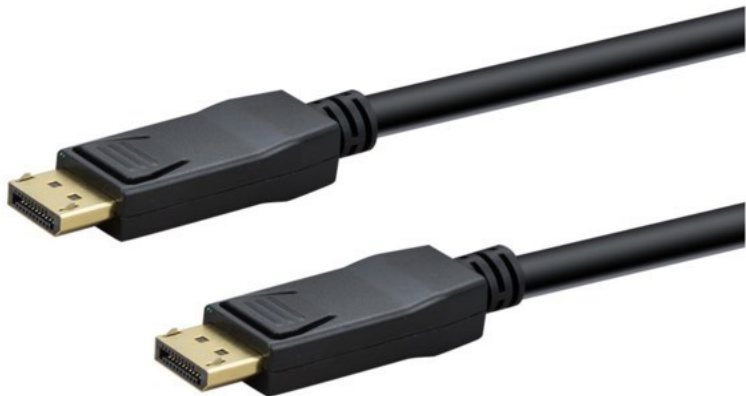

Fernseh Schmidt

Kompetent. Sympathisch. Nah.

Unsere persönliche Empfehlung für Sie:

e+p DP 402 DisplayPort Kabel (2m) | schwarz

Artikelnummer 18423

Produkt-Highlights

- Unterstützt Auflösungen bis 8K x 4K bei 60Hz, 4K x 2K bei 120Hz
- Dynamische hohe Kontrastraten (dynamic HDR)
- Reihenschaltung von Monitoren (Daisy Chain)
- Unterstützt den Kopierschutz HDCP2.2
- 24K vergoldete Kontakte