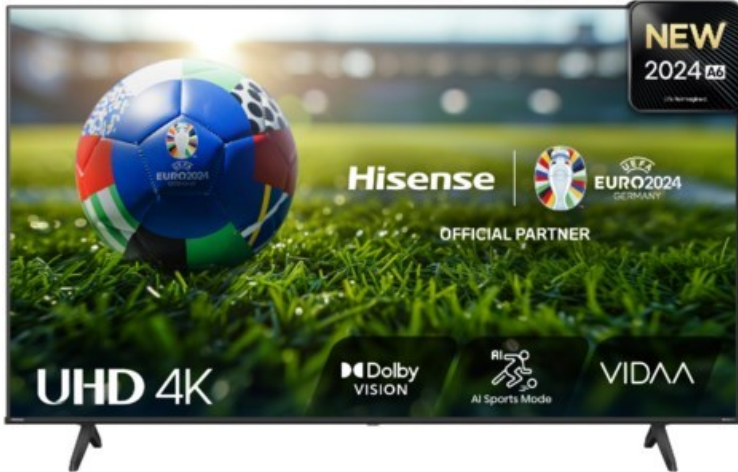

Fernseh Schmidt

Kompetent. Sympathisch. Nah.

Unsere persönliche Empfehlung für Sie:

Hisense 75A6N

Artikelnummer 18670

Produkt-Highlights

- 4K UHD LED-TV mit Local Dimming
- Dolby Vision
- HDR10+ & Filmmaker Modus
- UHD AI Upscaling Technologie
- Personalisierbare VIDAA U7.6 Smart TV Benutzeroberfläche
- alexa built-in & VIDAA Voice Sprachassistenten
- Game Mode Plus
- Content Share (Android / iOS) & VIDAA (Mobile App für Android / iOS)
- DVB-T2-C/-S2 Triple Tuner, 3x HDMI 2.1, 2x USB, CI+, AV-Eingang (Composite), Digitaler Audio-Ausgang (S/PDIF), LAN, WLAN & Bluetooth integriert

Bildeigenschaften

- Auflösung: Ultra HD (4K)
- Hintergrundbeleuchtung: LED
- HDR 10+ Wiedergabe

Ausstattung & Technik

- Bildschirmdiagonale: 189 cm

- Bildschirmdiagonale: 75"
- max. Auflösung (Horizontal): 3840
- max. Auflösung (Vertikal): 2160
- WLAN Ausstattung: WLAN integriert