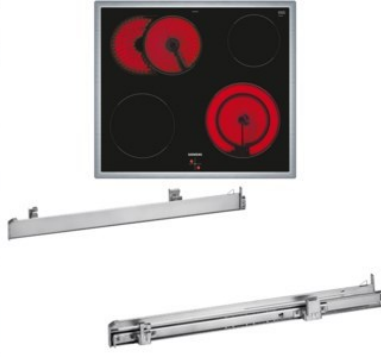

### Produkt-Highlights

- **cookControl30:** Automatikprogramme garantieren beste Ergebnisse.
- **Schnellaufheizung:** schneller zur gewünschten Backtemperatur; coolStart: bei Tiefkühl-Gerichten ist kein Vorheizen mehr nötig.
- **granit Glanz-Emaille:** hochwertige Beschichtung für leichte Reinigung.
- **3D-Heißluft:** optimale Backergebnisse auf bis zu 3 Backblechen dank innovativer Wärmeverteilung.
- **activeClean:** die Selbstreinigungsautomatik / Pyrolyse für müheloses Reinigen.
- Platz auch für große Pfannen und Töpfe dank 21 cm Zweikreis-Kochzone.
- Platz für große Bratpfannen - zuschaltbare Bräterzone.
- Bedienung der Kochzonen über die Drehwähler am Einbauherd.
- Inkl. HZ538000, Clip-Auszug

### Produkttyp

- Produkttyp: Einbaugeräte Set
- Kombinationsart: Einbauherd + Glaskeramikfeld

### Gehäuseeigenschaften

- versenkbare Schalter
- Breite (Kochfeld): 58,30 cm
- Höhe (Kochfeld): 4,30 cm

- Tiefe (Kochfeld): 51,30 cm
- Gewicht (Kochfeld): 7,36 kg
- Breite (Backofen): 59,40 cm
- Höhe (Backofen): 59,50 cm
- Tiefe (Backofen): 54,80 cm
- Gewicht (Backofen): 38 kg
- Farbe: edelstahl