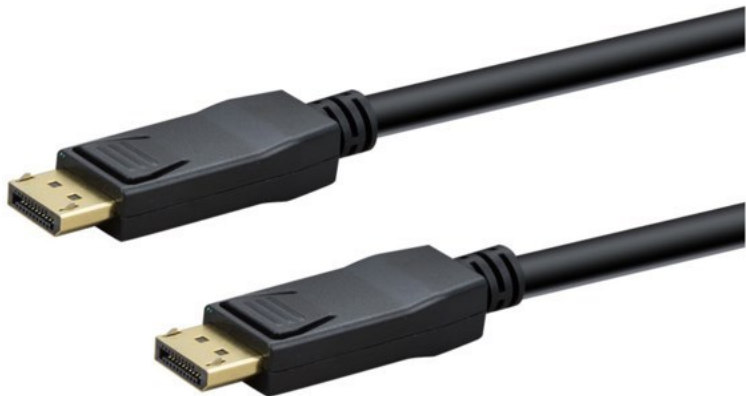

## e+p DP 402 DisplayPort Kabel (2m) | schwarz

Artikelnummer 18423

### Produkt-Highlights

- Unterstützt Auflösungen bis 8K x 4K bei 60Hz, 4K x 2K bei 120Hz
- Dynamische hohe Kontrastraten (dynamic HDR)
- Reihenschaltung von Monitoren (Daisy Chain)
- Unterstützt den Kopierschutz HDCP2.2
- 24K vergoldete Kontakte