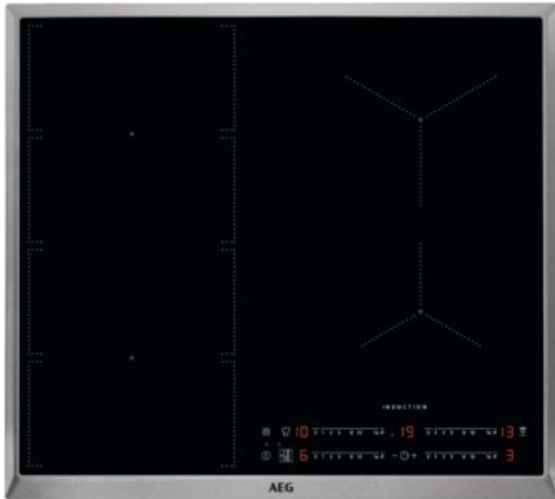

Fernseh Schmidt

Kompetent. Sympathisch. Nah.

Unsere persönliche Empfehlung für Sie:

AEG IKS6447CXB | edelstahl

Artikelnummer 15912

Produkt-Highlights

- FlexiBridge
- MaxiSensePlus
- PowerSlide-Funktion
- Direct Control,
- Hob²Hood-Funktion
- Edelstahlrahmen
- SlimFit Design

Produkttyp

- Produkttyp: Autark-Induktionsfeld

Ausstattung & Technik

- Turbo-Stufe
- Topferkennungssensor für jede Kochzone
- Restwärmeanzeige:
Restwärmeanzeige für jede Kochzone

- Anschlusswert: 7,35 kW

Bedienung

- Countdown-Timer/Kurzzeit-Wecker
- Kindersicherung

Gehäuseeigenschaften

- Breite: 57,60 cm
- Tiefe: 51,60 cm
- Farbe: edelstahl

Händler-Kontaktdaten:

Fernseh Schmidt
Balkenbornstraße 10
31311 Uetze
05173 922626
info@fernseh-eschmidt.de
www.iq-fernseh-schmidt.de