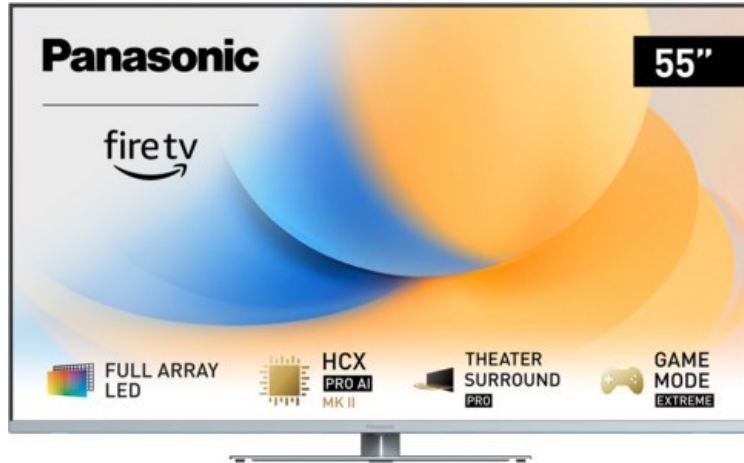

## Panasonic TV-55W93AE6 | silber

Artikelnummer 18611

### Produkt-Highlights

- Full-Array-LED-Hintergrundbeleuchtung mit Dimmung - Hoher Kontrast und Helligkeit, tiefes Schwarz
- HCX PRO AI Processor MK II - Hervorragende Bild- und Tonqualitat dank KI-Optimierung und 144 Hz
- Theater Surround Pro - Premium-Heimkino-Sounderlebnis mit verschiedenen Klangmodi und Dolby Atmos®
- Game Mode Extreme - Perfektes Spielerlebnis mit Game Control Board, reduzierter Reaktionszeit, HDMI2.1 VRR/HFR/ALLM
- Multi HDR Ultimate - Unterstutzt alle wichtigen HDR-Formate wie Dolby Vision IQ und HDR10+ Adaptive
- Panasonic Premium Fire TV - Intuitive Bedienbarkeit mit personalisierter Bedienung und Empfehlungen fur Inhalte

### Bildeigenschaften

- Auflosung: Ultra HD (4K)
- Hintergrundbeleuchtung: LED