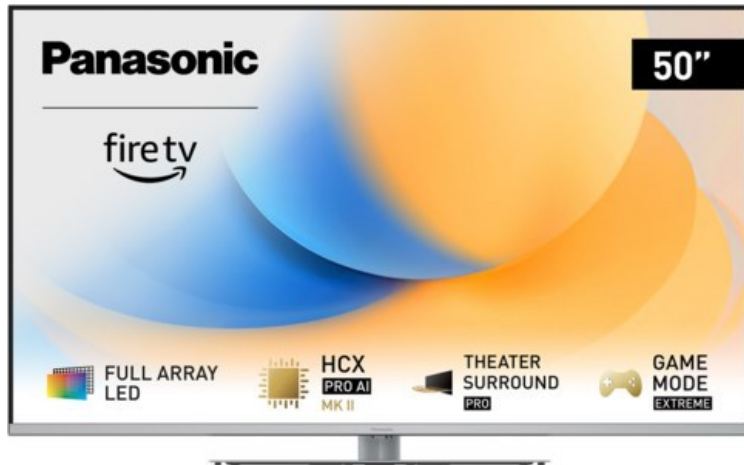

Kompetent. Sympathisch. Nah.

Unsere personliche Empfehlung fur Sie:

Panasonic TV-50W93AE6 | silber

Artikelnummer 18612

Produkt-Highlights

- Full-Array-LED-Hintergrundbeleuchtung mit Dimmung - Hoher Kontrast und Helligkeit, tiefes Schwarz
- HCX PRO AI Processor MK II - Hervorragende Bild- und Tonqualitat dank KI-Optimierung und 144 Hz
- Theater Surround Pro - Premium-Heimkino-Sounderlebnis mit verschiedenen Klangmodi und Dolby Atmos®
- Game Mode Extreme - Perfektes Spielerlebnis mit Game Control Board, reduzierter Reaktionszeit, HDMI2.1 VRR/HFR/ALLM
- Multi HDR Ultimate - Unterstutzt alle wichtigen HDR-Formate wie Dolby Vision IQ und HDR10+ Adaptive
- Panasonic Premium Fire TV - Intuitive Bedienbarkeit mit personalisierter Bedienung und Empfehlungen fur Inhalte

Bildeigenschaften

- Auflosung: Ultra HD (4K)
- Hintergrundbeleuchtung: LED

Ausstattung & Technik

- Bildschirmdiagonale: 126 cm
- Bildschirmdiagonale: 50"
- max. Auflosung (Horizontal): 3840

- max. Auflosung (Vertikal): 2160
- Bildfrequenz: 120 Hz
- WLAN Ausstattung: WLAN integriert

Multimedia/Empfang

- Tuner: DVB-T2 Tuner, DVB-C Tuner, DVB-S2 Tuner
- USB-Aufnahme Funktion
- USB-Medienwiedergabe
- Smart-TV: HbbTV, Online Videodienste, Online Apps erhaltlich

Bedienung

- steuerbar uber Smartphone/Tablet