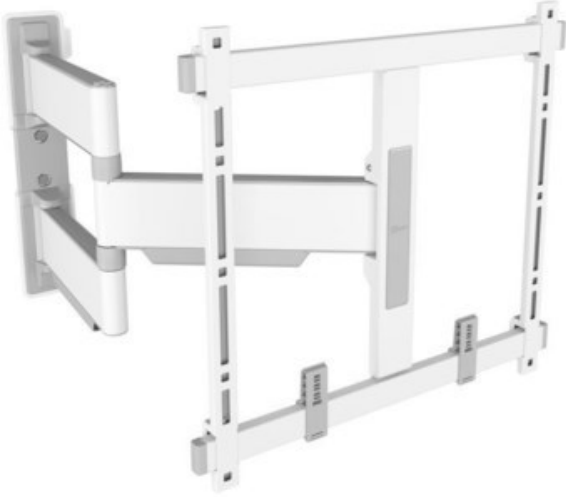

Kompetent. Sympathisch. Nah.

Unsere personliche Empfehlung fur Sie:

Vogels TVM 5445 Full-Motion+ (32-65") | weiss

Artikelnummer 17547

Produkt-Highlights

- Schwenkbare, ultradunne TV-Wandhalterung - Ideal fur groe OLED/QLED-TV's
- Speziell fur Fernseher mit einer Groe von 32 bis 65 Zoll
- Extrem flach und stark - Nur 4 cm von der Wand entfernt
- Um bis zu 180° drehbar
- Bis zu 35 kg max. Gewichtslast
- Sanfte OneFinger™-Bewegung - Dank beschichteter Lager und Prazisionsstahlwellen
- 2D-Leveling™: So bleibt Ihr Fernseher immer waagrecht - Prazise Nivellierung nach der Installation (horizontal und vertikal)
- Absolut gerade Installation - Kostenlose Wasserwaage inklusive
- TV-Schutzpatches - Schutzen Sie die Ruckseite Ihres Fernsehers mit weichen Schutzpatches