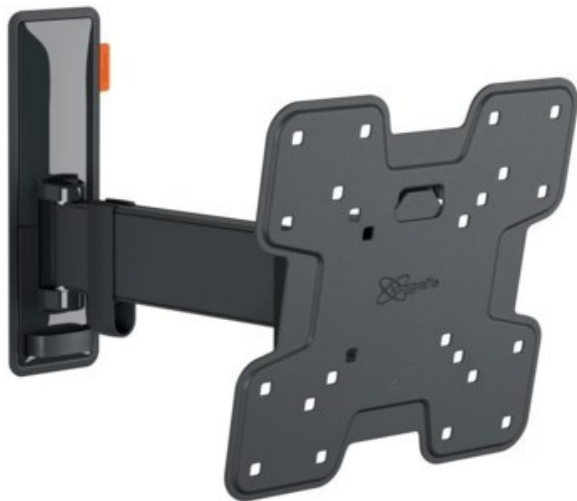

Kompetent. Sympathisch. Nah.

Unsere personliche Empfehlung fur Sie:

Vogels TVM 3225 Full-Motion (19-43") | schwarz

Artikelnummer 16629

Produkt-Highlights

- Vollbewegliche TV-Wandhalterung fur 19-43" Flachbildfernseher
- VESA-Standard: 75mm x 75mm bis 200mm x 200mm
- Drehbar um bis zu 120°
- Neigbar um bis zu 20°
- Bis zu 15 kg (max.) Tragkraft
- Sanfte OneFinger-Bewegung
- Inklusive Kabelklemme: Fuhren Sie Ihre Kabel vom Fernseher zur Wand
- Konzipiert fur den intensiven Gebrauch