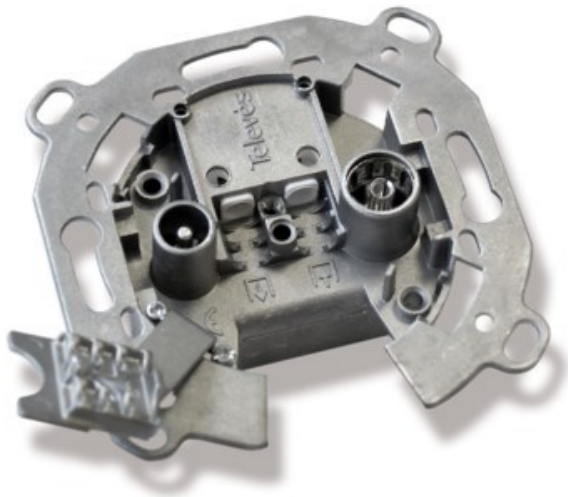

Kompetent. Sympathisch. Nah.

Unsere personliche Empfehlung fur Sie:

Televes UD2410ST Durchgangsdose

Artikelnummer 4572

Produkt-Highlights

- Innenleiter steckbar
- Fur Innenleiter 0,65 mm bis 1,1 mm geeignet
- Sehr kleines Gehause
- Abgerundete Kanten an der Kabeleinfuhrung
- Breitbandig 4-2400 MHz
- RK-tauglich
- DC-Durchlass
- UNI-Cable tauglich