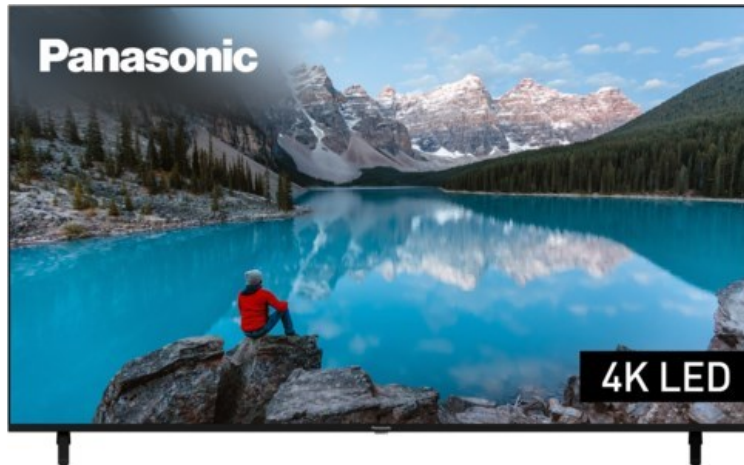

Kompetent. Sympathisch. Nah.

Unsere personliche Empfehlung fur Sie:

Panasonic TX-75MXT886

Artikelnummer 17957

Produkt-Highlights

- 3.840 x 2.160 4K Ultra-HD LED-TV
- Dolby Vision, HDR10+ Adaptive
- Filmmaker Mode mit intelligentem Sensor
- HCX Processor
- Fire TV mit Zugriff auf Apps & Online-Dienste
- Amazon Alexa integriert
- Surround Sound & Dolby Atmos
- Game Mode, ALLM (Auto Low Latency Mode)
- DVB-T2 /-C /-S2 Triple Tuner, 4x HDMI (eARC auf HDMI 4), 2x USB, CI+, Digitaler Audio-Ausgang (optisch), LAN, WLAN & Bluetooth integriert

Bildeigenschaften

- Auflosung: Ultra HD (4K)
- Hintergrundbeleuchtung: LED

Ausstattung & Technik

- Bildschirmdiagonale: 189 cm
- Bildschirmdiagonale: 75"

- max. Auflosung (Horizontal): 3840
- max. Auflosung (Vertikal): 2160
- WLAN Ausstattung: WLAN integriert