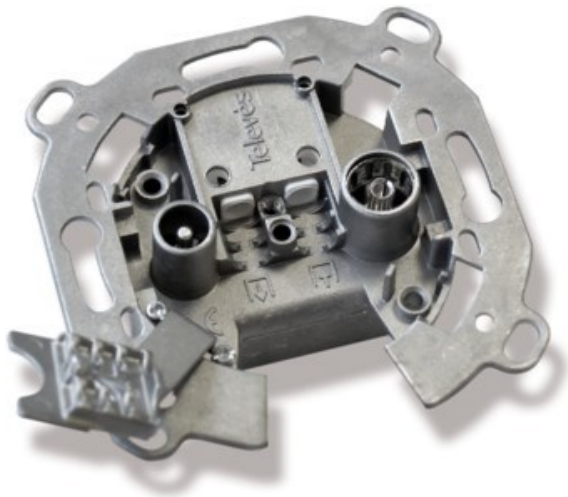

## Televes UD2410ST Durchgangsdose

Artikelnummer 4572

### Produkt-Highlights

- Innenleiter steckbar
- Fur Innenleiter 0,65 mm bis 1,1 mm geeignet
- Sehr kleines Gehause
- Abgerundete Kanten an der Kabeleinfuhrung
- Breitbandig 4-2400 MHz
- RK-tauglich
- DC-Durchlass
- UNI-Cable tauglich