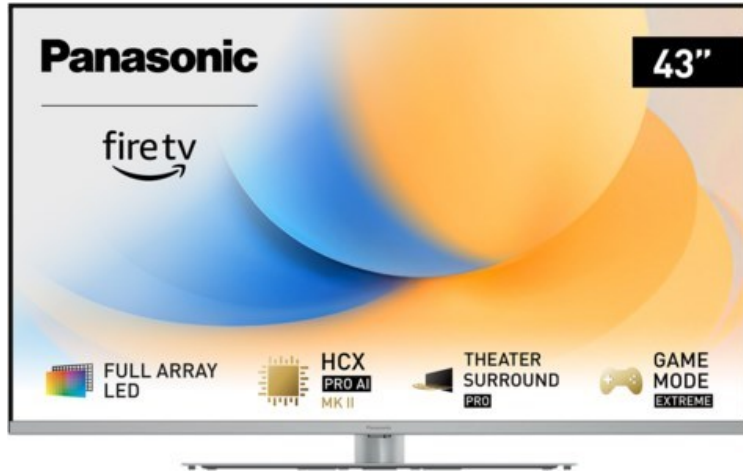

Kompetent. Sympathisch. Nah.

Unsere personliche Empfehlung fur Sie:

Panasonic TV-43W93AE6 | silber

Artikelnummer 18613

Produkt-Highlights

- Full-Array-LED-Hintergrundbeleuchtung mit Dimmung - Hoher Kontrast und Helligkeit, tiefes Schwarz
- HCX PRO AI Processor MK II - Hervorragende Bild- und Tonqualitat dank KI-Optimierung und 144 Hz
- Theater Surround Pro - Premium-Heimkino-Sounderlebnis mit verschiedenen Klangmodi und Dolby Atmos®
- Game Mode Extreme - Perfektes Spielerlebnis mit Game Control Board, reduzierter Reaktionszeit, HDMI2.1 VRR/HFR/ALLM
- Multi HDR Ultimate - Unterstutzt alle wichtigen HDR-Formate wie Dolby Vision IQ und HDR10+ Adaptive
- Panasonic Premium Fire TV - Intuitive Bedienbarkeit mit personalisierter Bedienung und Empfehlungen fur Inhalte

Bildeigenschaften

- Auflosung: Ultra HD (4K)
- Hintergrundbeleuchtung: LED

Ausstattung & Technik

- Bildschirmdiagonale: 108 cm
- Bildschirmdiagonale: 43"
- max. Auflosung (Horizontal): 3840

- max. Auflosung (Vertikal): 2160
- Bildfrequenz: 120 Hz
- WLAN Ausstattung: WLAN integriert

Multimedia/Empfang

- Tuner: DVB-T2 Tuner, DVB-C Tuner, DVB-S2 Tuner
- USB-Aufnahme Funktion
- USB-Medienwiedergabe
- Smart-TV: HbbTV, Online Videodienste, Online Apps erhaltlich

Bedienung

- steuerbar uber Smartphone/Tablet