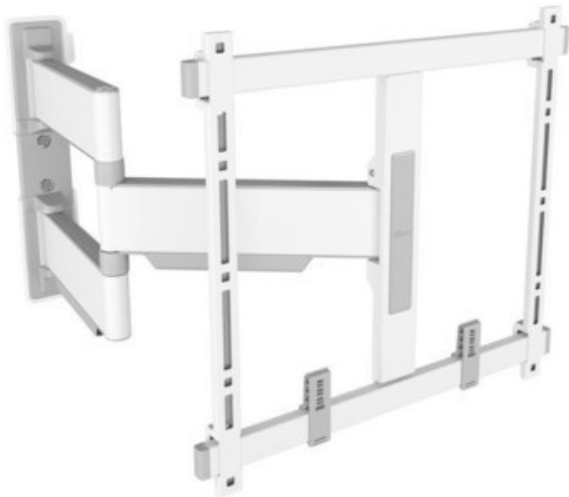

Kompetent. Sympathisch. Nah.

Unsere personliche Empfehlung fur Sie:

Vogels TVM 5445 Full-Motion+ (32-65") | weiss

Artikelnummer 17547

Produkt-Highlights

- Schwenkbare, ultradunne TV-Wandhalterung - Ideal fur groe OLED/QLED-TV's
- Speziell fur Fernseher mit einer Groe von 32 bis 65 Zoll
- Extrem flach und stark - Nur 4 cm von der Wand entfernt
- Um bis zu 180° drehbar
- Bis zu 35 kg max. Gewichtslast
- Sanfte OneFinger™-Bewegung - Dank beschichteter Lager und Prazisionsstahlwellen
- 2D-Leveling™: So bleibt Ihr Fernseher immer waagrecht - Prazise Nivellierung nach der Installation (horizontal und vertikal)
- Absolut gerade Installation - Kostenlose Wasserwaage inklusive
- TV-Schutzpates - Schutzen Sie die Ruckseite Ihres Fernsehers mit weichen Schutzpates