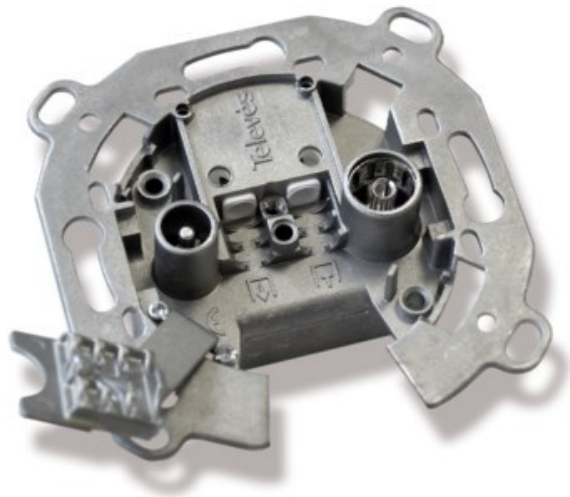

## Televes UD2410ST Durchgangsdose

Artikelnummer 4572

### Produkt-Highlights

- Innenleiter steckbar
- Fur Innenleiter 0,65 mm bis 1,1 mm geeignet
- Sehr kleines Gehause
- Abgerundete Kanten an der Kabeleinfuhrung
- Breitbandig 4-2400 MHz
- RK-tauglich
- DC-Durchlass
- UNI-Cable tauglich