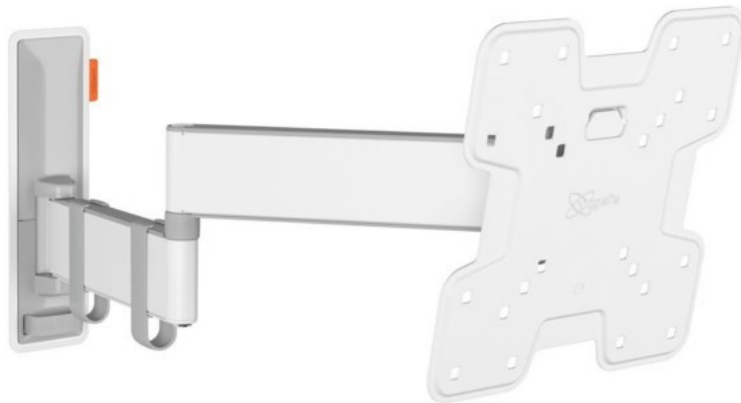

## Vogels TVM 3245 Full-Motion+ (19-43") | weiss

Artikelnummer 16631

### Produkt-Highlights

- Vollbewegliche TV-Wandhalterung fur 19-43" Flachbildfernseher
- VESA-Standard: 75mm x 75mm bis 200mm x 200mm
- Drehbar um bis zu 180°
- Neigbar um bis zu 20°
- Bis zu 15 kg (max.) Tragkraft
- Sanfte OneFinger-Bewegung
- Inklusive Kabelklemme: Fuhren Sie Ihre Kabel vom Fernseher zur Wand
- Konzipiert fur den intensiven Gebrauch