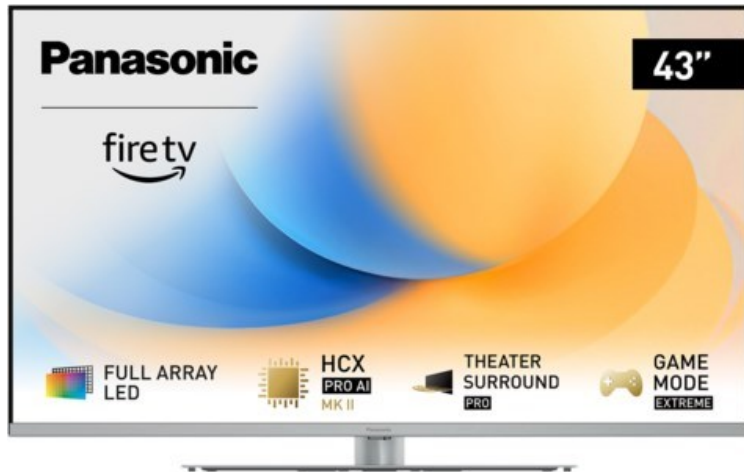

Kompetent. Sympathisch. Nah.

Unsere personliche Empfehlung fur Sie:

Panasonic TV-43W93AE6 | silber

Artikelnummer 18613

Produkt-Highlights

- Full-Array-LED-Hintergrundbeleuchtung mit Dimmung - Hoher Kontrast und Helligkeit, tiefes Schwarz
- HCX PRO AI Processor MK II - Hervorragende Bild- und Tonqualitat dank KI-Optimierung und 144 Hz
- Theater Surround Pro - Premium-Heimkino-Sounderlebnis mit verschiedenen Klangmodi und Dolby Atmos®
- Game Mode Extreme - Perfektes Spielerlebnis mit Game Control Board, reduzierter Reaktionszeit, HDMI2.1 VRR/HFR/ALLM
- Multi HDR Ultimate - Unterstutzt alle wichtigen HDR-Formate wie Dolby Vision IQ und HDR10+ Adaptive
- Panasonic Premium Fire TV - Intuitive Bedienbarkeit mit personalisierter Bedienung und Empfehlungen fur Inhalte

Bildeigenschaften

- Auflosung: Ultra HD (4K)
- Hintergrundbeleuchtung: LED

Ausstattung & Technik

- Bildschirmdiagonale: 108 cm
- Bildschirmdiagonale: 43"
- max. Auflosung (Horizontal): 3840

- max. Auflosung (Vertikal): 2160
- Bildfrequenz: 120 Hz
- WLAN Ausstattung: WLAN integriert

Multimedia/Empfang

- Tuner: DVB-T2 Tuner, DVB-C Tuner, DVB-S2 Tuner
- USB-Aufnahme Funktion
- USB-Medienwiedergabe
- Smart-TV: HbbTV, Online Videodienste, Online Apps erhaltlich

Bedienung

- steuerbar uber Smartphone/Tablet