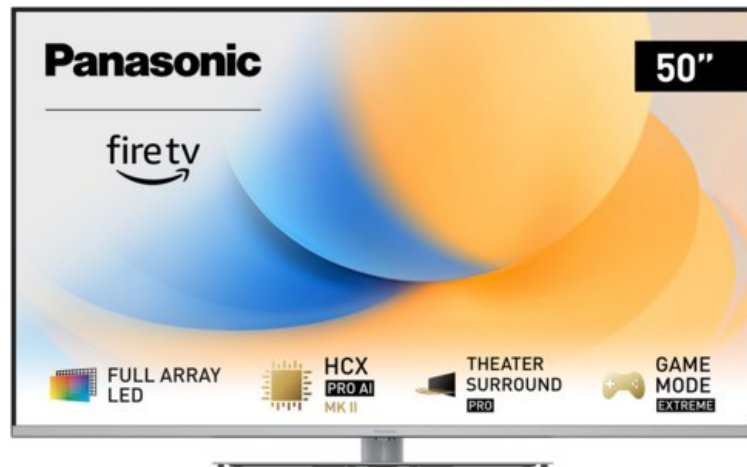

Kompetent. Sympathisch. Nah.

Unsere personliche Empfehlung fur Sie:

Panasonic TV-50W93AE6 | silber

Artikelnummer 18612

Produkt-Highlights

- Full-Array-LED-Hintergrundbeleuchtung mit Dimmung - Hoher Kontrast und Helligkeit, tiefes Schwarz
- HCX PRO AI Processor MK II - Hervorragende Bild- und Tonqualitat dank KI-Optimierung und 144 Hz
- Theater Surround Pro - Premium-Heimkino-Sounderlebnis mit verschiedenen Klangmodi und Dolby Atmos®
- Game Mode Extreme - Perfektes Spielerlebnis mit Game Control Board, reduzierter Reaktionszeit, HDMI2.1 VRR/HFR/ALLM
- Multi HDR Ultimate - Unterstutzt alle wichtigen HDR-Formate wie Dolby Vision IQ und HDR10+ Adaptive
- Panasonic Premium Fire TV - Intuitive Bedienbarkeit mit personalisierter Bedienung und Empfehlungen fur Inhalte

Bildeigenschaften

- Auflosung: Ultra HD (4K)
- Hintergrundbeleuchtung: LED

Ausstattung & Technik

- Bildschirmdiagonale: 126 cm
- Bildschirmdiagonale: 50"
- max. Auflosung (Horizontal): 3840

- max. Auflosung (Vertikal): 2160
- Bildfrequenz: 120 Hz
- WLAN Ausstattung: WLAN integriert

Multimedia/Empfang

- Tuner: DVB-T2 Tuner, DVB-C Tuner, DVB-S2 Tuner
- USB-Aufnahme Funktion
- USB-Medienwiedergabe
- Smart-TV: HbbTV, Online Videodienste, Online Apps erhaltlich

Bedienung

- steuerbar uber Smartphone/Tablet