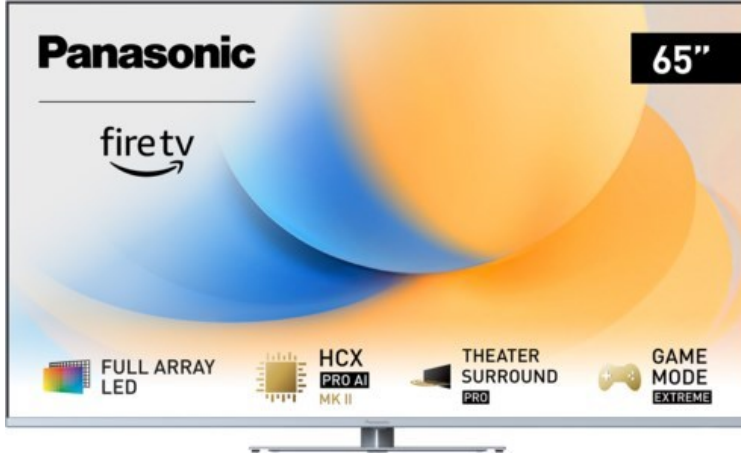

Kompetent. Sympathisch. Nah.

Unsere personliche Empfehlung fur Sie:

Panasonic TV-65W93AE6 | silber

Artikelnummer 18610

Produkt-Highlights

- Full-Array-LED-Hintergrundbeleuchtung mit Dimmung - Hoher Kontrast und Helligkeit, tiefes Schwarz
- HCX PRO AI Processor MK II - Hervorragende Bild- und Tonqualitat dank KI-Optimierung und 144 Hz
- Theater Surround Pro - Premium-Heimkino-Sounderlebnis mit verschiedenen Klangmodi und Dolby Atmos®
- Game Mode Extreme - Perfektes Spielerlebnis mit Game Control Board, reduzierter Reaktionszeit, HDMI2.1 VRR/HFR/ALLM
- Multi HDR Ultimate - Unterstutzt alle wichtigen HDR-Formate wie Dolby Vision IQ und HDR10+ Adaptive
- Panasonic Premium Fire TV - Intuitive Bedienbarkeit mit personalisierter Bedienung und Empfehlungen fur Inhalte

Produkttyp

- Technologie: LCD

Energieeffizienz / Verbrauchswerte

- Energy Label Version: 2019/2013
- Energieeffizienzklasse: G
- Energieeffizienzspektrum: Spektrum [A bis G]
- Energieverbrauch (kWh/1.000h): 112 kWh/1000h
- Energieverbrauch (HDR-Wiedergabe) (kWh/1.000h): 232 kWh/1000h
- Energieeffizienzklasse (HDR-Wiedergabe): G

Bildeigenschaften

- Auflosung: Ultra HD (4K)
- Hintergrundbeleuchtung: LED

Ausstattung & Technik

- Bildschirmdiagonale: 164 cm
- Bildschirmdiagonale: 65"
- max. Auflosung (Horizontal): 3840

- max. Auflosung (Vertikal): 2160
- Bildfrequenz: 120 Hz
- WLAN Ausstattung: WLAN integriert