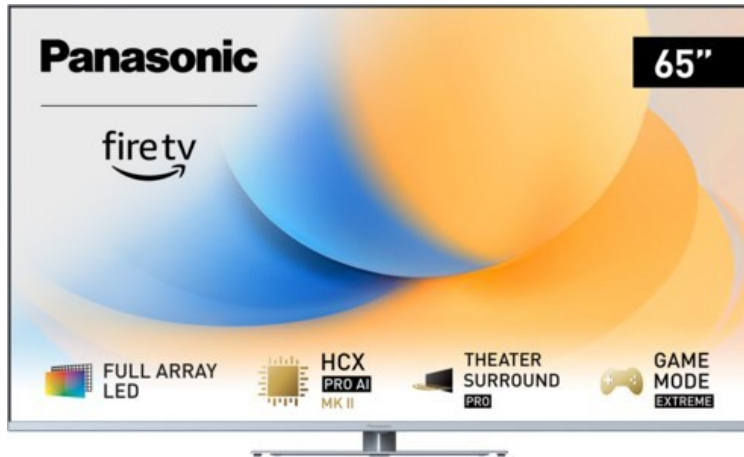

## Panasonic TV-65W93AE6 | silber

Artikelnummer 18610

### Produkt-Highlights

- Full-Array-LED-Hintergrundbeleuchtung mit Dimmung - Hoher Kontrast und Helligkeit, tiefes Schwarz
- HCX PRO AI Processor MK II - Hervorragende Bild- und Tonqualitat dank KI-Optimierung und 144 Hz
- Theater Surround Pro - Premium-Heimkino-Sounderlebnis mit verschiedenen Klangmodi und Dolby Atmos®
- Game Mode Extreme - Perfektes Spielerlebnis mit Game Control Board, reduzierter Reaktionszeit, HDMI2.1 VRR/HFR/ALLM
- Multi HDR Ultimate - Unterstutzt alle wichtigen HDR-Formate wie Dolby Vision IQ und HDR10+ Adaptive
- Panasonic Premium Fire TV - Intuitive Bedienbarkeit mit personalisierter Bedienung und Empfehlungen fur Inhalte

### Bildeigenschaften

- Auflosung: Ultra HD (4K)
- Hintergrundbeleuchtung: LED

### Ausstattung & Technik

- Bildschirmdiagonale: 164 cm
- Bildschirmdiagonale: 65"
- max. Auflosung (Horizontal): 3840

- max. Auflosung (Vertikal): 2160
- Bildfrequenz: 120 Hz
- WLAN Ausstattung: WLAN integriert