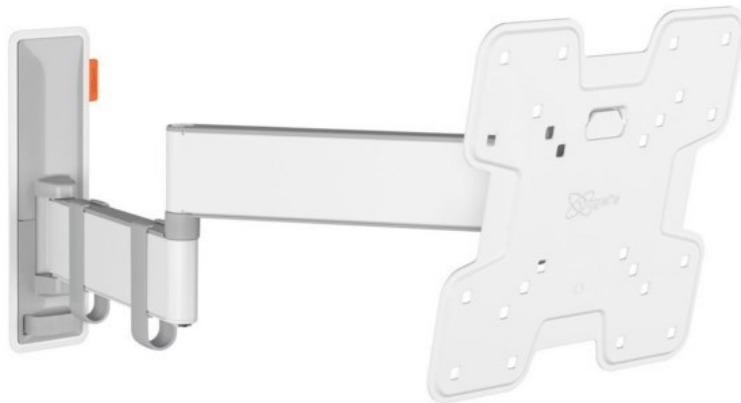

Kompetent. Sympathisch. Nah.

Unsere personliche Empfehlung fur Sie:

Vogels TVM 3245 Full-Motion+ (19-43") | weiss

Artikelnummer 16631

Produkt-Highlights

- Vollbewegliche TV-Wandhalterung fur 19-43" Flachbildfernseher
- VESA-Standard: 75mm x 75mm bis 200mm x 200mm
- Drehbar um bis zu 180°
- Neigbar um bis zu 20°
- Bis zu 15 kg (max.) Tragkraft
- Sanfte OneFinger-Bewegung
- Inklusive Kabelklemme: Fuhren Sie Ihre Kabel vom Fernseher zur Wand
- Konzipiert fur den intensiven Gebrauch