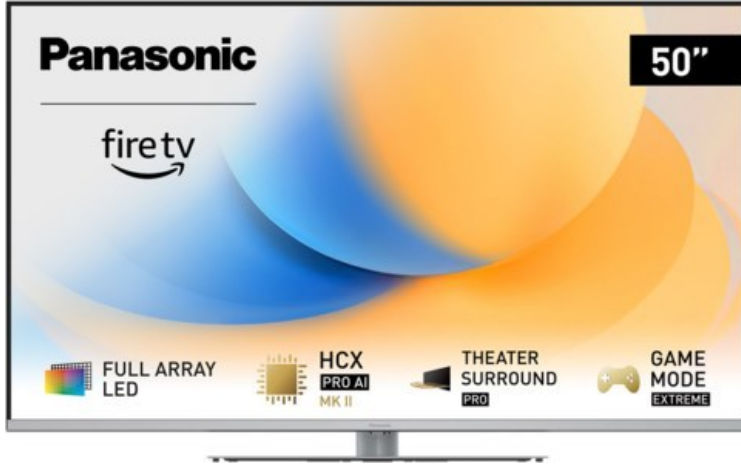

Kompetent. Sympathisch. Nah.

Unsere personliche Empfehlung fur Sie:

Panasonic TV-50W93AE6 | silber

Artikelnummer 18612

Produkt-Highlights

- Full-Array-LED-Hintergrundbeleuchtung mit Dimmung - Hoher Kontrast und Helligkeit, tiefes Schwarz
- HCX PRO AI Processor MK II - Hervorragende Bild- und Tonqualitat dank KI-Optimierung und 144 Hz
- Theater Surround Pro - Premium-Heimkino-Sounderlebnis mit verschiedenen Klangmodi und Dolby Atmos®
- Game Mode Extreme - Perfektes Spielerlebnis mit Game Control Board, reduzierter Reaktionszeit, HDMI2.1 VRR/HFR/ALLM
- Multi HDR Ultimate - Unterstutzt alle wichtigen HDR-Formate wie Dolby Vision IQ und HDR10+ Adaptive
- Panasonic Premium Fire TV - Intuitive Bedienbarkeit mit personalisierter Bedienung und Empfehlungen fur Inhalte

Bildeigenschaften

- Auflosung: Ultra HD (4K)
- Hintergrundbeleuchtung: LED

Ausstattung & Technik

- Bildschirmdiagonale: 126 cm
- Bildschirmdiagonale: 50"
- max. Auflosung (Horizontal): 3840

- max. Auflosung (Vertikal): 2160
- Bildfrequenz: 120 Hz
- WLAN Ausstattung: WLAN integriert

Multimedia/Empfang

- Tuner: DVB-T2 Tuner, DVB-C Tuner, DVB-S2 Tuner
- USB-Aufnahme Funktion
- USB-Medienwiedergabe
- Smart-TV: HbbTV, Online Videodienste, Online Apps erhaltlich

Bedienung

- steuerbar uber Smartphone/Tablet