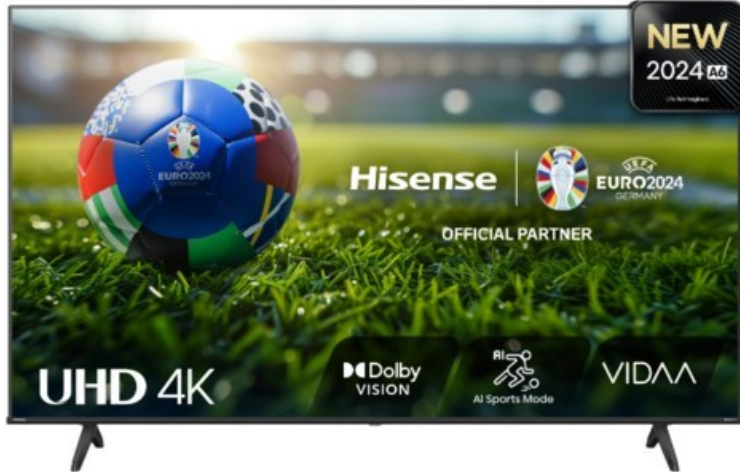

### Produkt-Highlights

- 4K UHD LED-TV mit Local Dimming
- Dolby Vision
- HDR10+ & Filmmaker Modus
- UHD AI Upscaling Technologie
- Personalisierbare VIDAA U7.6 Smart TV Benutzeroberflache
- alexa built-in & VIDAA Voice Sprachassistenten
- Game Mode Plus
- Content Share (Android / iOS) & VIDAA (Mobile App fur Android / iOS)
- DVB-T2-C/-S2 Triple Tuner, 3x HDMI 2.1, 2x USB, CI+, A/V-Eingang (Composite), Digitaler Audio-Ausgang (S/PDIF), LAN, WLAN & Bluetooth integriert

### Ausstattung & Technik

- Bildschirmdiagonale: 108 cm

- Bildschirmdiagonale: 43"
- max. Auflosung (Horizontal): 3840
- max. Auflosung (Vertikal): 2160
- WLAN Ausstattung: WLAN integriert