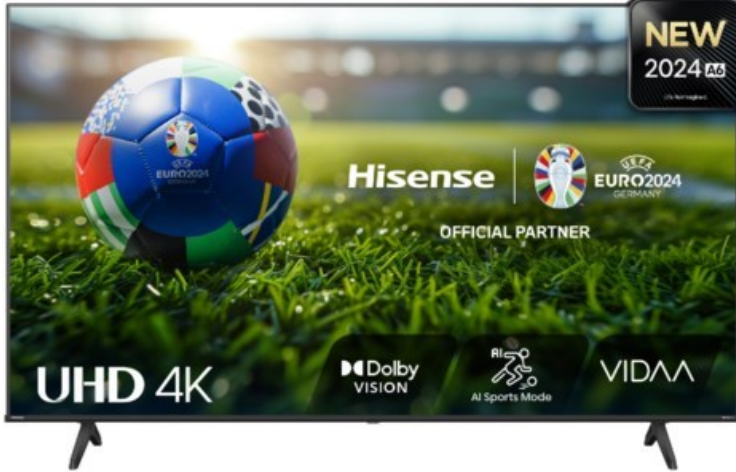

## Hisense 85A6N

Artikelnummer 18671

### Produkt-Highlights

- 4K UHD LED-TV mit Local Dimming
- Dolby Vision
- HDR10+ & Filmmaker Modus
- UHD AI Upscaling Technologie
- Personalisierbare VIDAA U7.6 Smart TV Benutzeroberflache
- alexa built-in & VIDAA Voice Sprachassistenten
- Game Mode Plus
- Content Share (Android / iOS) & VIDAA (Mobile App fur Android / iOS)
- DVB-T2/-C/-S2 Triple Tuner, 3x HDMI 2.1, 2x USB, CI+, A/V-Eingang (Composite), Digitaler Audio-Ausgang (S/PDIF), LAN, WLAN & Bluetooth integriert

### Ausstattung & Technik

- Bildschirmdiagonale: 215 cm

- Bildschirmdiagonale: 85"
- max. Auflosung (Horizontal): 3840
- max. Auflosung (Vertikal): 2160
- WLAN Ausstattung: WLAN integriert