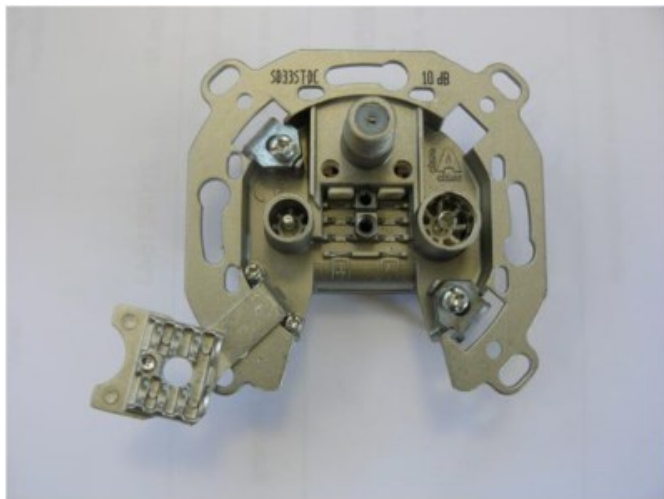

Kompetent. Sympathisch. Nah.

Unsere personliche Empfehlung fur Sie:

Televes SD33ST-DC 3-fach Durchgangsdose

Artikelnummer 9213

Produkt-Highlights

- Innenleiter steckbar - sehr schnelle Montage
- Fur Innenleiter 0,65 mm bis 1,1 mm geeignet
- Sehr kleines Gehause
- Abgerundete Kanten an der Kabeleinfuhrung
- Breitbandig 4-2400 MHz
- Ruckkanaltauglich
- DC-Durchlass (IEC-Buchse/F-Anschluss)
- UNI-Cable tauglich