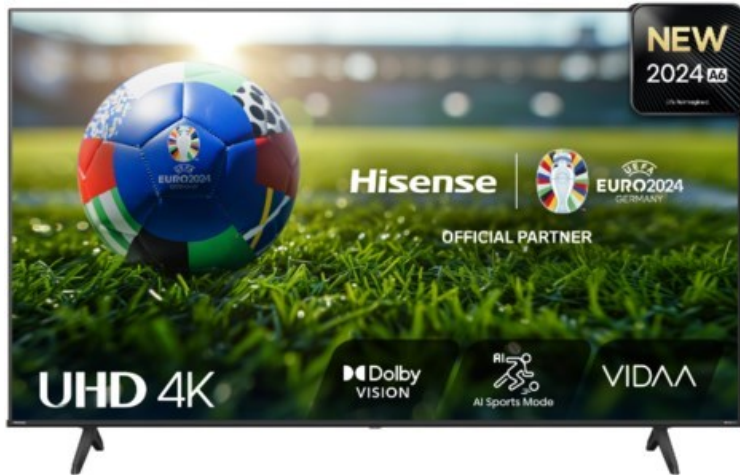

### Produkt-Highlights

- 4K UHD LED-TV mit Local Dimming
- Dolby Vision
- HDR10+ & Filmmaker Modus
- UHD AI Upscaling Technologie
- Personalisierbare VIDAA U7.6 Smart TV Benutzeroberflache
- alexa built-in & VIDAA Voice Sprachassistenten
- Game Mode Plus
- Content Share (Android / iOS) & VIDAA (Mobile App fur Android / iOS)
- DVB-T2-C/-S2 Triple Tuner, 3x HDMI 2.1, 2x USB, CI+, A/V-Eingang (Composite), Digitaler Audio-Ausgang (S/PDIF), LAN, WLAN & Bluetooth integriert