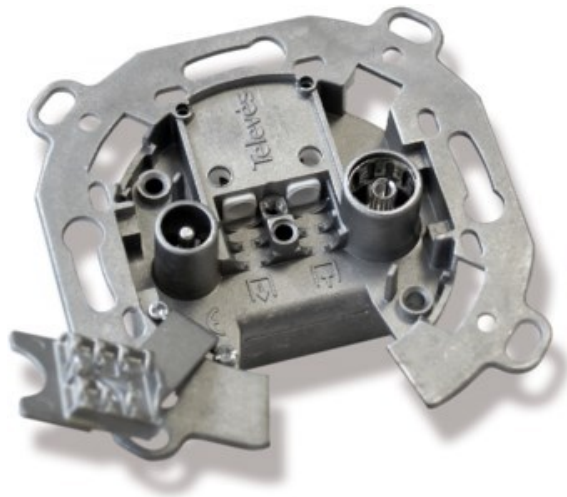

## Televes UD2410ST Durchgangsdose

Artikelnummer 4572

### Produkt-Highlights

- Innenleiter steckbar
- Fur Innenleiter 0,65 mm bis 1,1 mm geeignet
- Sehr kleines Gehause
- Abgerundete Kanten an der Kabeleinfuhrung
- Breitbandig 4-2400 MHz
- RK-tauglich
- DC-Durchlass
- UNI-Cable tauglich