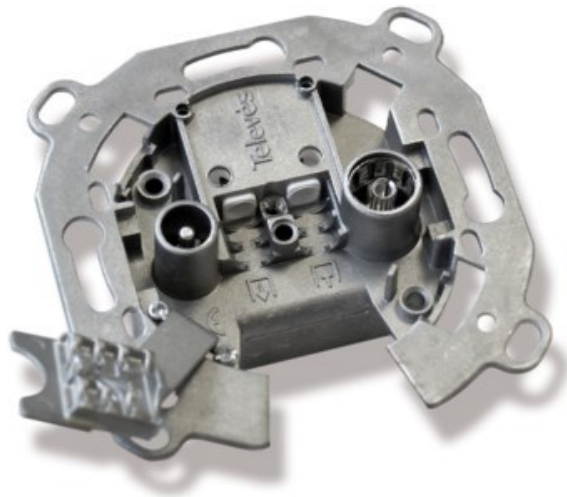

Kompetent. Sympathisch. Nah.

Unsere personliche Empfehlung fur Sie:

Televes UD2410ST Durchgangsdose

Artikelnummer 4572

Produkt-Highlights

- Innenleiter steckbar
- Fur Innenleiter 0,65 mm bis 1,1 mm geeignet
- Sehr kleines Gehause
- Abgerundete Kanten an der Kabeleinfuhrung
- Breitbandig 4-2400 MHz
- RK-tauglich
- DC-Durchlass
- UNI-Cable tauglich