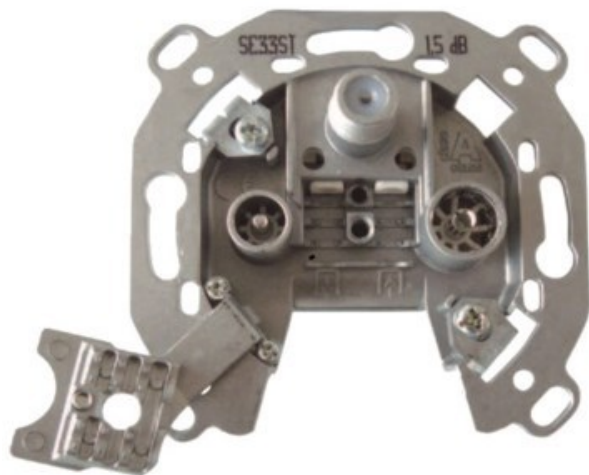

## Televes 3-fach Stichleitungsdose

Artikelnummer 3705

### Produkt-Highlights

- Innenleiter steckbar - sehr schnelle Montage
- Fur Innenleiter 0,65 mm bis 1,1 mm geeignet
- Sehr kleines Gehause
- Abgerundete Kanten an der Kabeleinfuhrung
- Breitbandig 4-2400 MHz
- Ruckkanaltauglich
- DC-Durchlass (IEC-Buchse/F-Anschluss)
- UNI-Cable tauglich