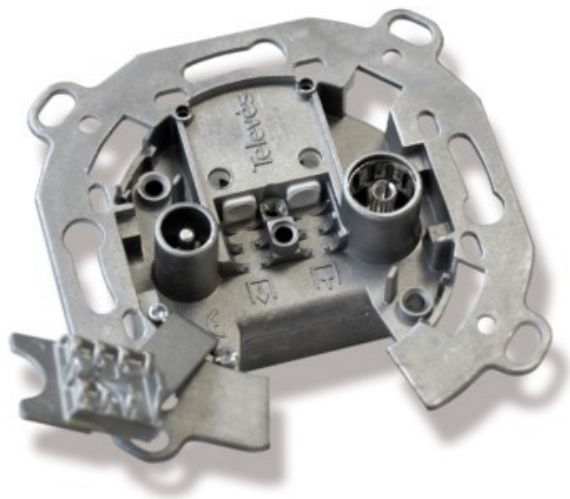

## Televes UD2410ST Durchgangsdose

Artikelnummer 4572

### Produkt-Highlights

- Innenleiter steckbar
- Fur Innenleiter 0,65 mm bis 1,1 mm geeignet
- Sehr kleines Gehause
- Abgerundete Kanten an der Kabeleinfuhrung
- Breitbandig 4-2400 MHz
- RK-tauglich
- DC-Durchlass
- UNI-Cable tauglich